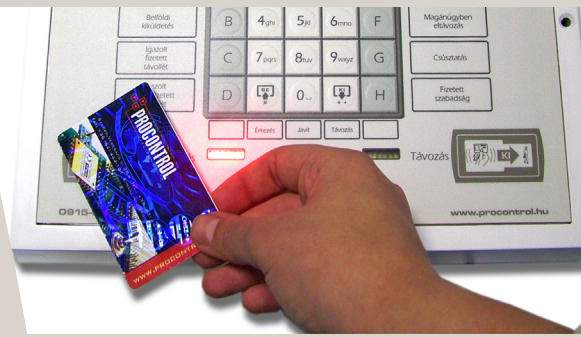

# Innovatív megoldásaink

A Procontrol a hazai és nemzetközi piacon saját fejlesztésű, innovatív termékeivel, rendszereivel, megoldásaival van jelen. Ezek közös jellemzője, hogy nem csak terméket, hardvert vagy szoftvert, hanem **kulcsrakész megoldásokat** nyújt, amelyek magukban foglalják:

## Innovatív megoldásaink az alábbi szakterületek szerint csoportosíthatóak:

<p>Beléptető rendszerek, blokkolóórák, RFID alapú és biometrikus, ujjlenyomatós beléptető-, munkaidőnyilvántartó és logisztikai rendszerek</p>	<p>Forgóvillás beléptetők, acél- és üvegszárnyas forgó-, lengő-, csúszó beléptető kapuk <b>ProxerGate®, ProxerPort®</b></p>
<p>Épületfelügyeleti, épületautomatizálási, műszaki távfelügyeleti rendszerek. Szállodai, kórházi rendszerek. <b>ProxerLock®, ProxerStecker®, Proxernet®</b></p>	<ul style="list-style-type: none"> <li>• Mérőeszközök, mérőrendszerek Ethernet hálózatra és speciális, egyedi feladatokra</li> <li>• Szenzorok, mérőadók, wireless szenzorhálózatok</li> <li>• Ipari folyamat-irányító (szabályozó-vezérlő felügyelő) berendezések. <b>IP Thermo®, IP Stecker®</b></li> </ul>
<p>Fizető-automaták, jegykiadó, jegyárusító, speciális termékértékesítő automaták. Fizetőparkoló- és járműbeléptető rendszerek</p>	<p>Járműfelügyeleti-, járműkövető-, fogyasztásellenőrző-, flottamenedzsment rendszerek</p>